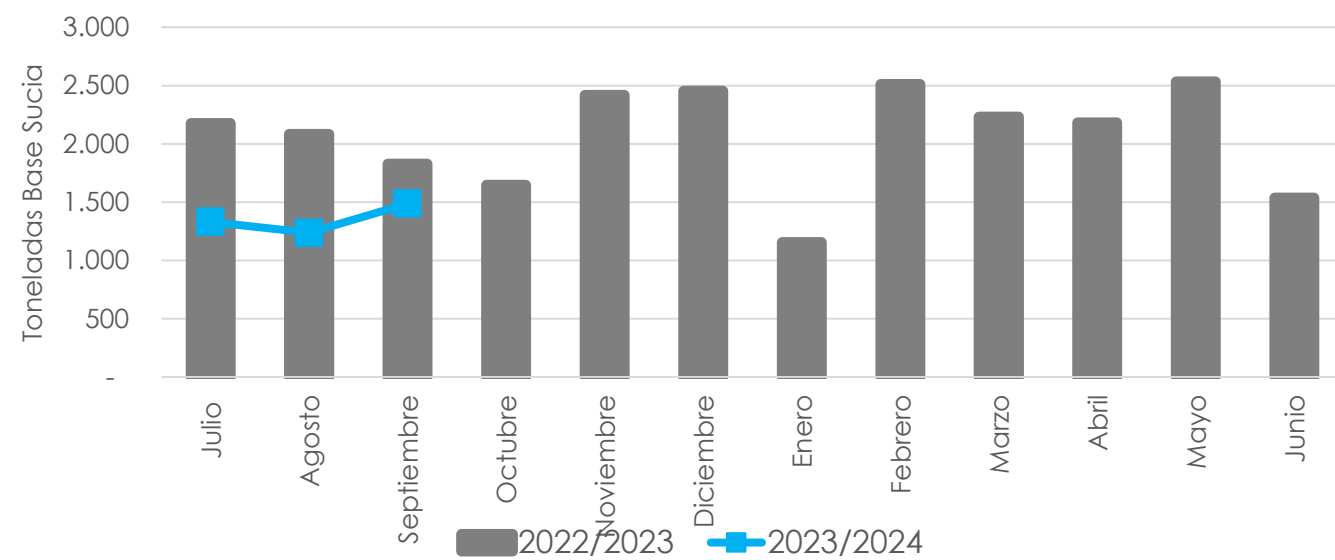

Exportación de lana (en toneladas Base Sucia)

1.488

Septiembre 2023

▼ 19%

Var. interanual
Septiembre 2023 vs 2022

4.056

Jul.23- Sept. 2023

▼ 33%

Var. Jul. 23- Septiembre 23
vs Jul. 22 – Septiembre 22

Composición de las exportaciones

(en toneladas Base Sucia)

Composición de las exportaciones

(en toneladas Base Sucia)

Julio/Septiembre Zafra 2022/2023