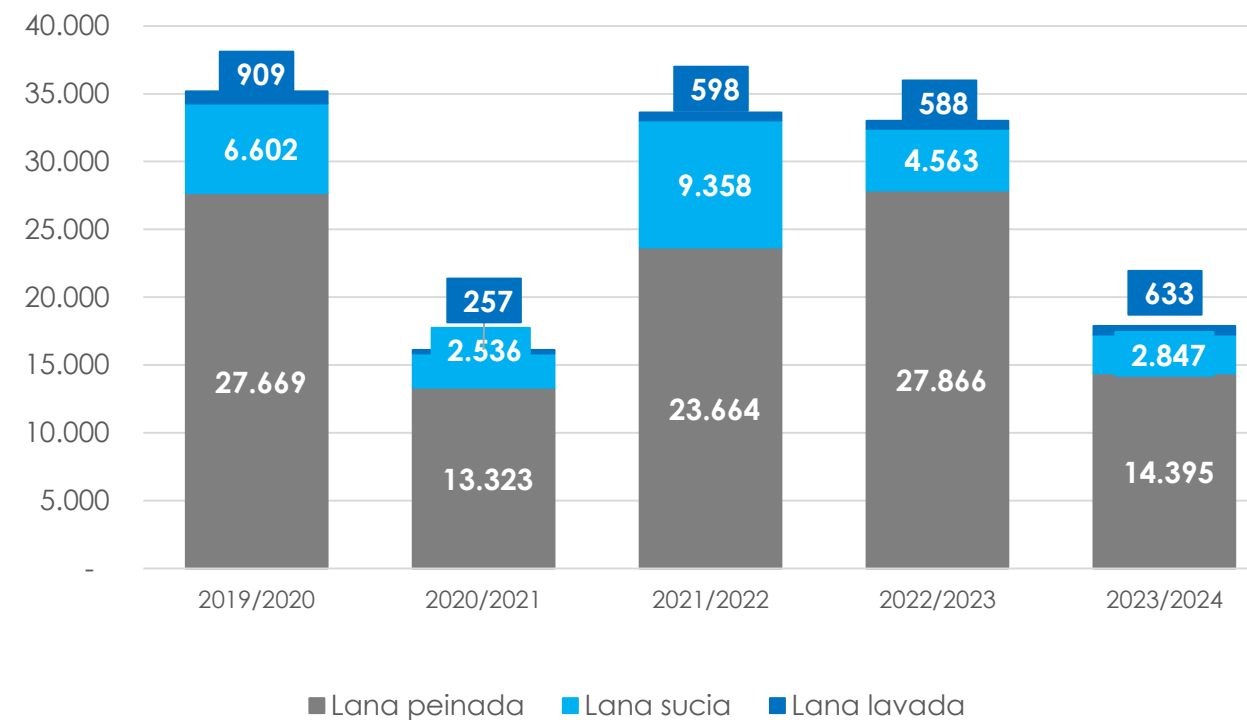

Var. Jul. 23- Septiembre 23
vs Jul. 22 – Septiembre 22

Composición de las exportaciones

(en toneladas Base Sucia)

Composición de las exportaciones

(en toneladas Base Sucia)

Julio/Septiembre Zafra 2022/2023

Composición de las exportaciones

(en miles de USD)

Julio/Septiembre Zafra 2023/2024

Exportación de lana (en miles de USD)

6.546

Septiembre 2023

▼ 38%

Var. interanual
Septiembre 2023 vs 2022

17.876

Jul.23- Septiembre 2023

▼ 46%

Var. Jul. 23- Septiembre 23
vs Jul.22 – Septiembre 22