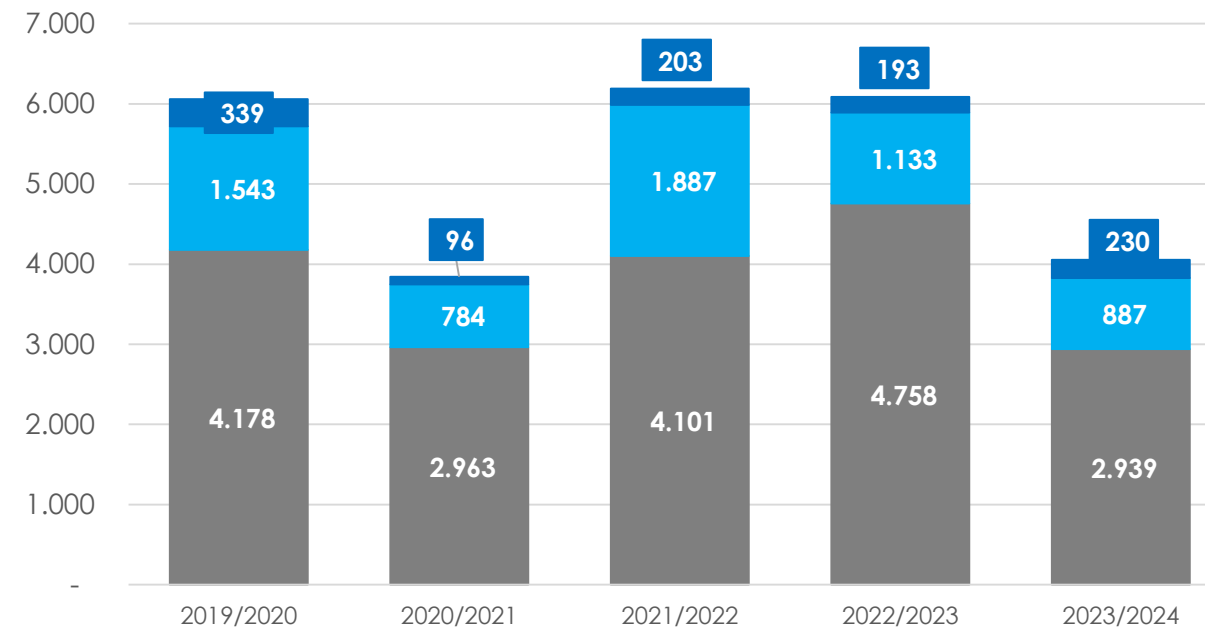

Exportación de lana (en toneladas Base Sucia)

1.488

Septiembre 2023

▼ 19%

Var. interanual
Septiembre 2023 vs 2022

4.056

Jul.23- Sept. 2023

▼ 33%

Var. Jul. 23- Septiembre 23
vs Jul. 22 – Septiembre 22

Composición de las exportaciones

(en toneladas Base Sucia)

Composición de las exportaciones

(en toneladas Base Sucia)

Julio/Septiembre Zafra 2022/2023

Composición de las exportaciones

(en miles de USD)

Julio/Septiembre Zafra 2023/2024

Exportación de lana (en miles de USD)

6.546

Septiembre 2023

▼ 38%

Var. interanual
Septiembre 2023 vs 2022